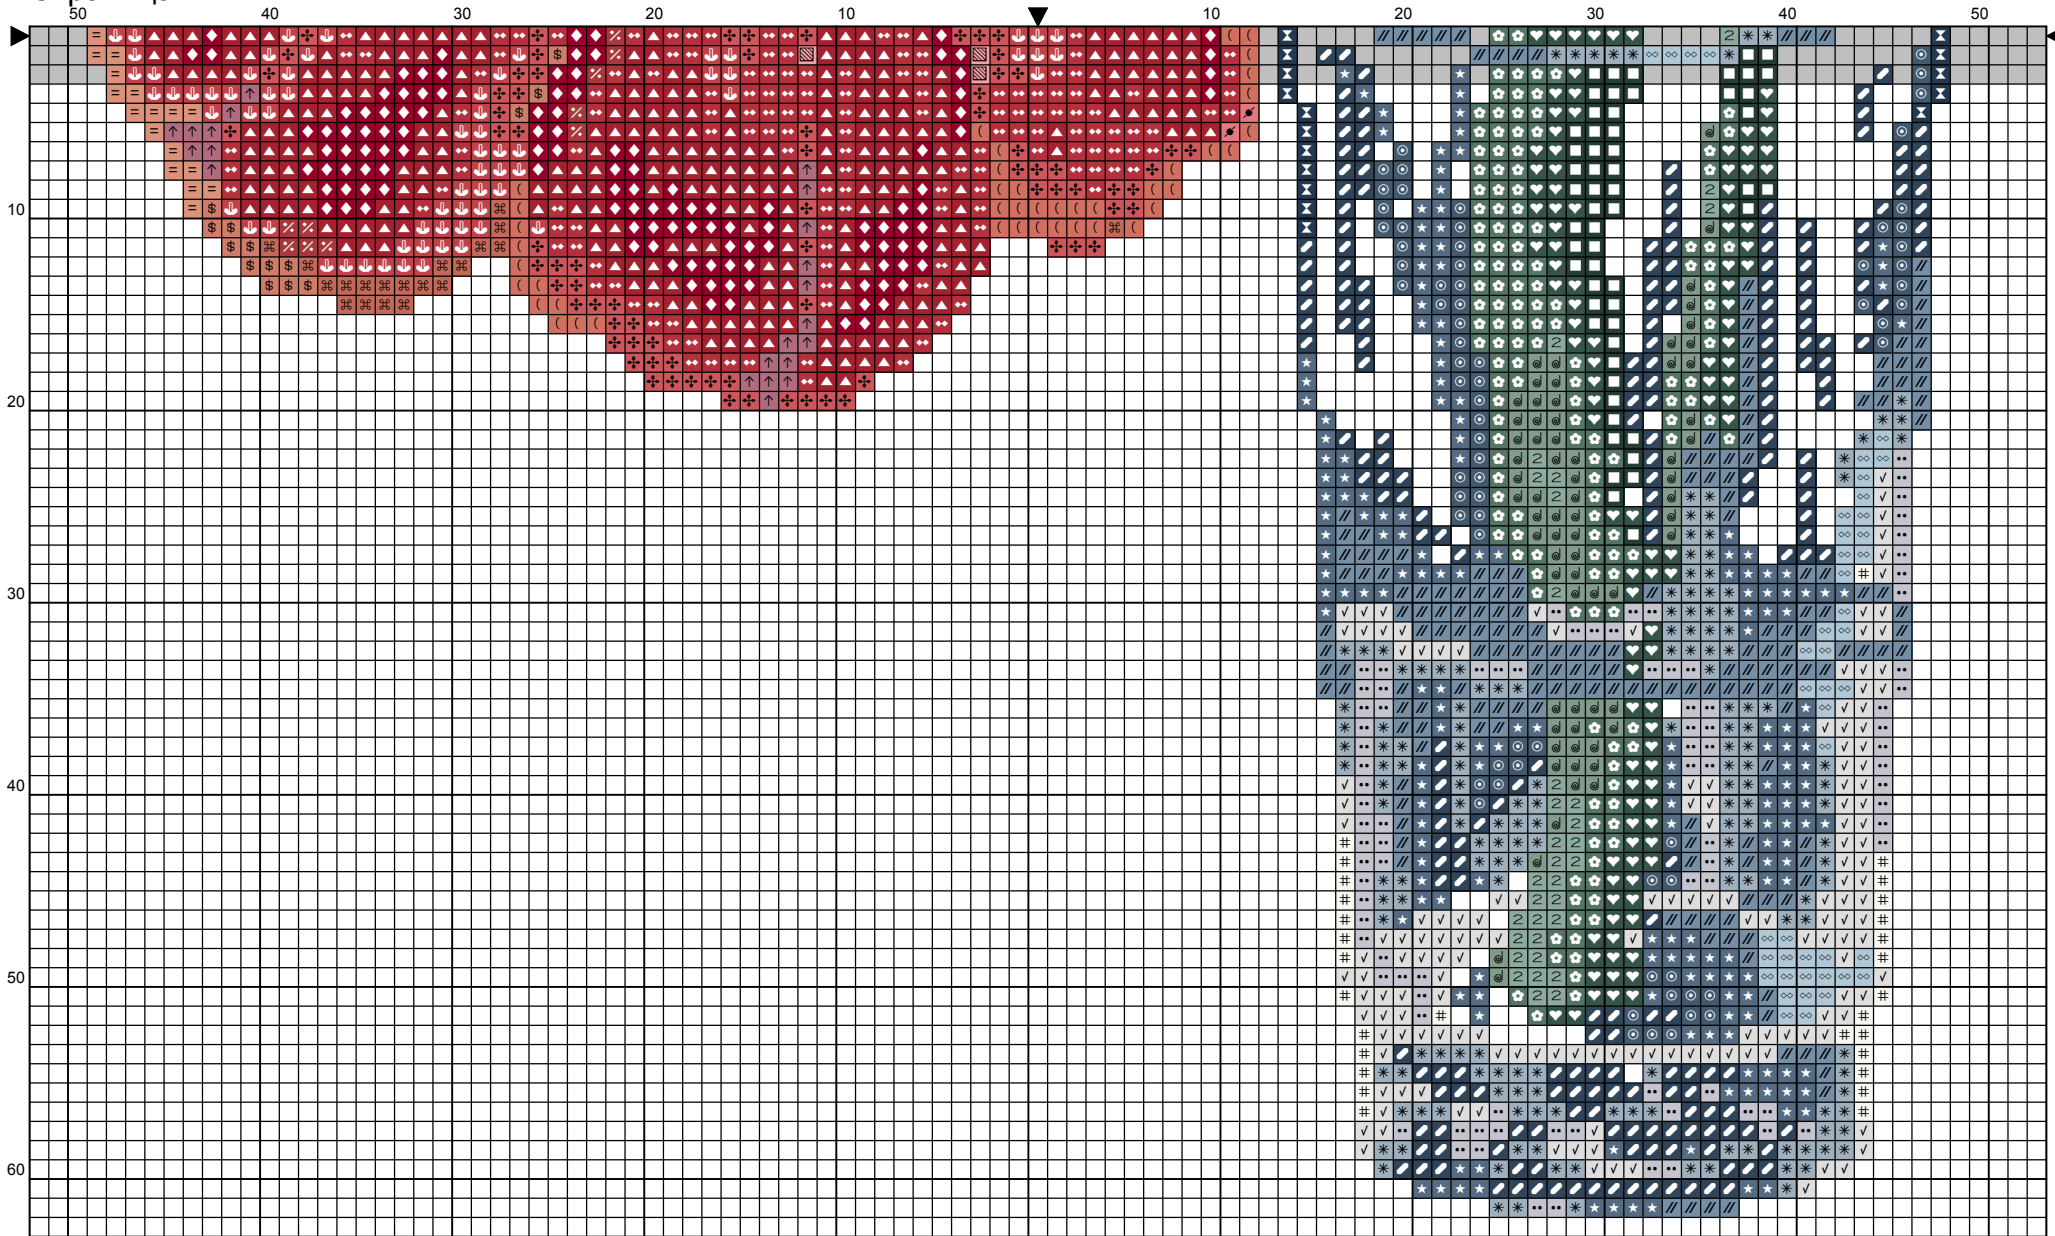

50 40 30 20 10 10 20 30 40 50

*Ключ к дизайну «Название»  
Автор дизайна Анастасия Берг  
по иллюстрации Виктории Цветковой VIVIST*

**Канва** темно-синего цвета Aida или равномерного переплетения

**Размер в стежках:** 103 x 123

**Калькулятор канвы:** <http://www.mirror-life.ru/000/calc1.html>

**Палитра:** DMC

*Крест выполняется в 2 нити*

<u>СИМВОЛ</u>	<u>№.</u>	<u>СИМВОЛ</u>	<u>№.</u>	<u>СИМВОЛ</u>	<u>№.</u>
	304		761		3778
	316		762		3799
	347		930		3813
	356		931		3865
	498		932		347+356
	500		948		758+3778
	501		3328		930+931
	502		3712		3328+347
	503		3713		3328+3771
	754		3750		3865+762
	758		3752		
	760		3753		

*Бэкстич выполняется в 2 нити*

<u>СИМВОЛ</u>	<u>№ цвета</u>	<u>СИМВОЛ</u>	<u>№ цвета</u>
	310		948

Примечания: Затененные блоки показывают перекрещенные стежки.

Схема была разработана в рамках обучающего курса Ксении Адоньевой  
[https://vk.com/kartel\\_dizainerov](https://vk.com/kartel_dizainerov)