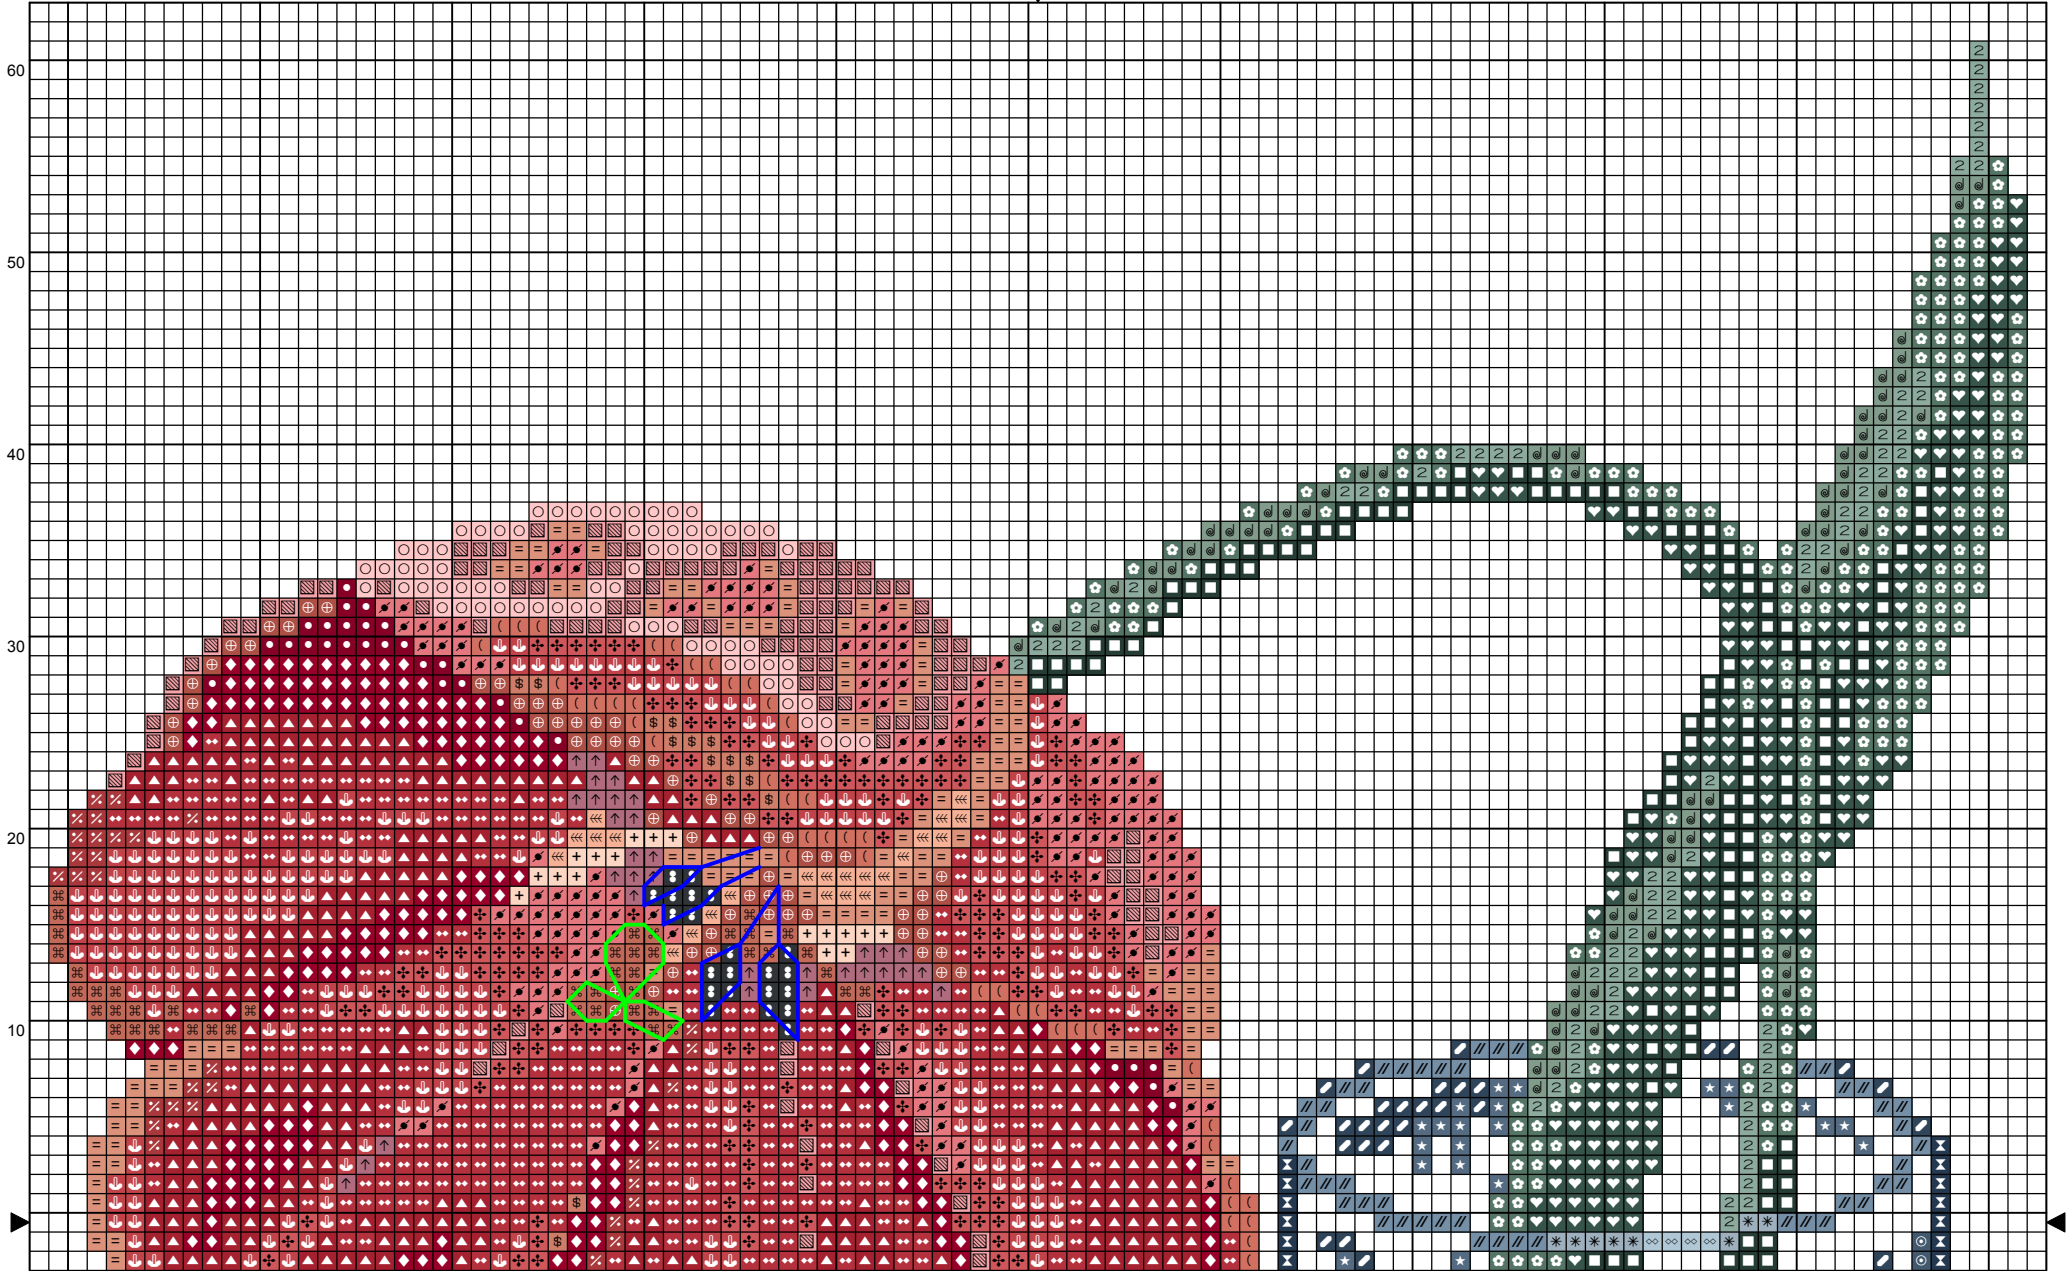

50 40 30 20 10 10 20 30 40 50

*Ключ к дизайну «Название»  
Автор дизайна Анастасия Берг  
по иллюстрации Виктории Цветковой VIVIST*

**Канва** темно-синего цвета Aida или равномерного переплетения

**Размер в стежках:** 103 x 123

**Калькулятор канвы:** <http://www.mirror-life.ru/000/calc1.html>

**Палитра:** DMC

*Крест выполняется в 2 нити*

<u>СИМВОЛ</u>	<u>№.</u>	<u>СИМВОЛ</u>	<u>№.</u>	<u>СИМВОЛ</u>	<u>№.</u>
	304		761		3778
	316		762		3799
	347		930		3813
	356		931		3865
	498		932		347+356
	500		948		758+3778
	501		3328		930+931
	502		3712		3328+347
	503		3713		3328+3771
	754		3750		3865+762
	758		3752		
	760		3753		

*Бэкстич выполняется в 2 нити*

<u>СИМВОЛ</u>	<u>№ цвета</u>	<u>СИМВОЛ</u>	<u>№ цвета</u>
	310		948

Примечания: Затененные блоки показывают перекрещенные стежки.

Схема была разработана в рамках обучающего курса Ксении Адоньевой  
[https://vk.com/kartel\\_dizainerov](https://vk.com/kartel_dizainerov)